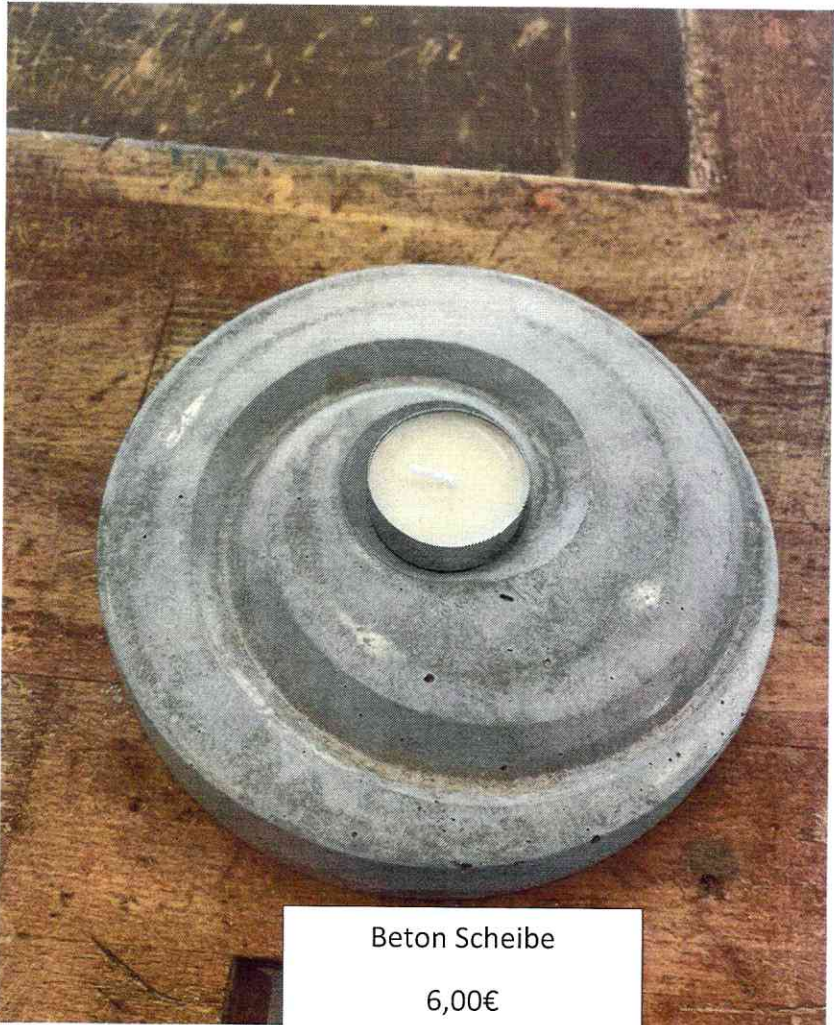

Beton Scheibe
6,00€